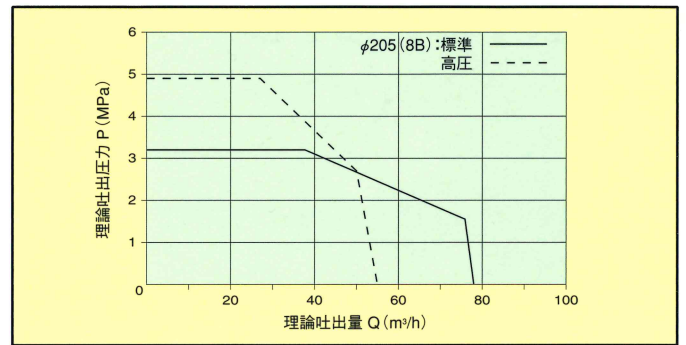

## ■主要諸元

形式	PY75B-19B	
仕様	8B仕様	
性能	最大吐出量 標準圧送	78m <sup>3</sup> /h×3.2MPa
	(吐出量×吐出圧力) 高圧圧送	55m <sup>3</sup> /h×4.9MPa
能	残コン排出方式	水洗
	輸送管径	125A
ポンプ	最大骨材寸法	40mm
	コンクリートシリンダ数	2
本体	シリンダ径×ストローク	φ205×1150mm
	ホッパ容積	0.35m <sup>3</sup>
水	地上高	約1.17m
	タンク容積	485L
ポンプ	型式	複動ピストン式
	配管洗浄時	最大吐出量 25m <sup>3</sup> /h 最大吐出圧力 4.9MPa
プ	車体洗浄時	最大吐出量 40L/min 最大吐出圧力 4.9MPa
	型式	全油圧3段屈折先端スライド式
ーム	最大長さ	15.6m
	最大地上高	18.6m
の	旋回角度	360°全旋回
	操作方式	電磁油圧式(手動・リモコン両用)
他	コンクリート輸送管径	100A
	型式	手動引出し、ジャッキ油圧式
ム	フロント張出スパン	4.7m(最大)
	リアスパン	3.1m(最大)
そ	ジャッキフロント	78kN(8t)
	反力リア	78kN(8t)
の	操作方式	コントロールパネルによる集中制御
	架装シャシ	積載5.5トン車級
車	全長	約7,500mm
	全幅	約2,200mm
の	全高	約3,000mm
	重量	約9,000kg
乗	員数	3
	総重量	約9,165kg

## ■圧送性能