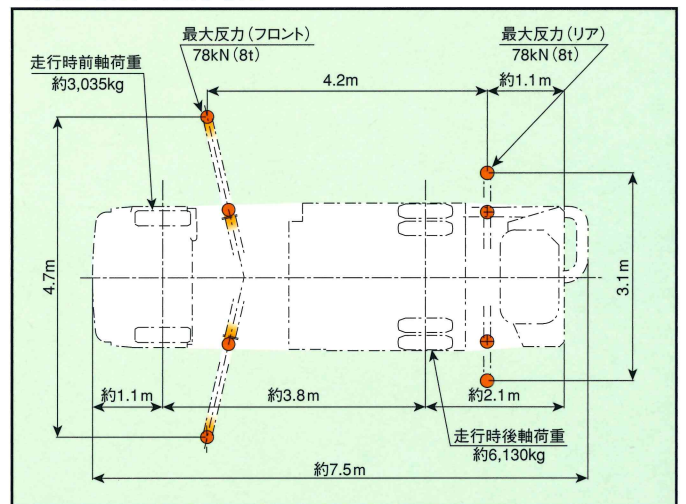

■設置寸法・走行寸法

インターネットホームページもご利用いただけます。 <http://www.kyokuto.com/>

極東開発工業株式会社

CP(コンクリートポンプ) 営業部
TEL(03) 5737-2272

本社 西宮市甲子園口6-1-45 〒663-8545 TEL(0798) 66-1000
東京本部 東京都大田区羽田旭町1-1 〒144-0042 TEL(03) 5737-2271

北海道営業部 TEL(011) 251-5701
旭川営業所 TEL(0166) 27-1335
帯広営業所 TEL(0155) 21-4373
東北営業部 TEL(022) 236-6692
青森営業所 TEL(017) 743-4001
盛岡営業所 TEL(019) 625-5590
秋田営業所 TEL(018) 862-0260
福島営業所 TEL(024) 934-0663
東京営業部 TEL(03) 5737-2275
茨城営業所 TEL(029) 227-5162
高崎営業所 TEL(027) 362-6485
さいたま営業所 TEL(048) 668-7712
千葉営業所 TEL(043) 234-3721

神奈川営業所 TEL(046) 263-7000
新潟営業所 TEL(025) 244-9161
甲信営業所 TEL(0263) 35-0073
中部営業部 TEL(0568) 71-2231
富山営業所 TEL(076) 421-1248
北陸営業所 TEL(076) 263-6691
静岡営業所 TEL(054) 288-4023
三重営業所 TEL(059) 384-3117
近畿営業部 TEL(0798) 66-1011
京都営業所 TEL(075) 603-2338
中国営業部 TEL(082) 232-8358
岡山営業所 TEL(086) 232-7781
山陰営業所 TEL(0852) 53-0600

四国営業所 TEL(087) 882-7640
松山営業所 TEL(089) 913-8860
九州営業部 TEL(092) 471-1001
熊本営業所 TEL(096) 387-7255
鹿児島営業所 TEL(099) 253-5768
沖縄営業所 TEL(098) 879-6611

- ●コンクリートポンプを操作するためには、運転に関する特別教育が必要です。
- ●年1回特定自主検査を行うことが必要です。
- ●定期自主検査(毎日)(毎月)を行うことが必要です。
- ●道路を走行する場合は、車両検査に合格した状態で運行してください。

- ●本カタログ掲載の内容は、改良のため予告なく変更することがあります。
- ●掲載の写真にはオプション仕様を装備している場合があります。
- ●ボデーカラーは撮影条件及び印刷インキの都合上、実際の色とは多少異なって見える場合があります。
- ●ご使用にあたっては、添付の取扱説明書をよくお読みの方へ、ご使用ください。
- ●このカタログは、2005年6月現在のものです。

黒部自動車販売株式会社

東京都江東区千石2丁目2番16号

電話東京(03)3647-5011(代表)

PRINTED IN JAPAN