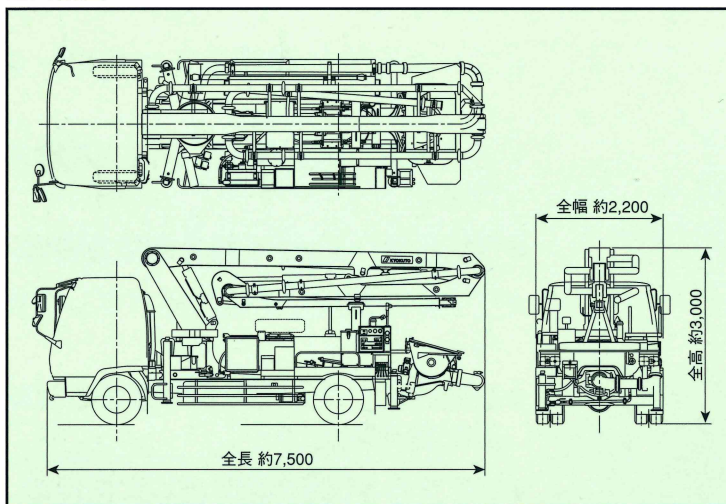

■主要諸元

形式	PY75B-19B	
仕様	8B仕様	
性能	最大吐出量 標準圧送	78m³/h×3.2MPa
	(吐出量×吐出圧力) 高圧圧送	55m³/h×4.9MPa
能	残コン排出方式	水洗
	輸送管径	125A
ポンプ	最大骨材寸法	40mm
	コンクリートシリンダ数	2
本体	シリンダ径×ストローク	φ205×1150mm
	ホッパ容積	0.35m³
水	地上高	約1.17m
	タンク容積	485L
ポンプ	型式	複動ピストン式
	配管洗浄時	最大吐出量 25m³/h 最大吐出圧力 4.9MPa
プ	車体洗浄時	最大吐出量 40L/min 最大吐出圧力 4.9MPa
	型式	全油圧3段屈折先端スライド式
ーム	最大長さ	15.6m
	最大地上高	18.6m
の	旋回角度	360°全旋回
	操作方式	電磁油圧式(手動・リモコン両用)
他	コンクリート輸送管径	100A
	型式	手動引出し、ジャッキ油圧式
ム	フロント張出スパン	4.7m(最大)
	リアスパン	3.1m(最大)
そ	ジャッキフロント	78kN(8t)
	反力リア	78kN(8t)
の	操作方式	コントロールパネルによる集中制御
	架装シャシ	積載5.5トン車級
車	全長	約7,500mm
	全幅	約2,200mm
の	全高	約3,000mm
	重量	約9,000kg
乗	員数	3
	総重量	約9,165kg

■圧送性能

■ブーム作業範囲図

■外観図

■設置寸法・走行寸法

インターネットホームページもご利用いただけます。 <http://www.kyokuto.com/>

極東開発工業株式会社

CP(コンクリートポンプ) 営業部
TEL(03) 5737-2272

本社 西宮市甲子園口6-1-45 〒663-8545 TEL(0798) 66-1000
東京本部 東京都大田区羽田旭町1-1 〒144-0042 TEL(03) 5737-2271

北海道営業部 TEL(011) 251-5701
旭川営業所 TEL(0166) 27-1335
帯広営業所 TEL(0155) 21-4373
東北営業部 TEL(022) 236-6692
青森営業所 TEL(017) 743-4001
盛岡営業所 TEL(019) 625-5590
秋田営業所 TEL(018) 862-0260
福島営業所 TEL(024) 934-0663
東京営業部 TEL(03) 5737-2275
茨城営業所 TEL(029) 227-5162
高崎営業所 TEL(027) 362-6485
さいたま営業所 TEL(048) 668-7712
千葉営業所 TEL(043) 234-3721

神奈川営業所 TEL(046) 263-7000
新潟営業所 TEL(025) 244-9161
甲信営業所 TEL(0263) 35-0073
中部営業部 TEL(0568) 71-2231
富山営業所 TEL(076) 421-1248
北陸営業所 TEL(076) 263-6691
静岡営業所 TEL(054) 288-4023
三重営業所 TEL(059) 384-3117
近畿営業部 TEL(0798) 66-1011
京都営業所 TEL(075) 603-2338
中国営業部 TEL(082) 232-8358
岡山営業所 TEL(086) 232-7781
山陰営業所 TEL(0852) 53-0600

四国営業所 TEL(087) 882-7640
松山営業所 TEL(089) 913-8860
九州営業部 TEL(092) 471-1001
熊本営業所 TEL(096) 387-7255
鹿児島営業所 TEL(099) 253-5768
沖縄営業所 TEL(098) 879-6611

- ●コンクリートポンプを操作するためには、運転に関する特別教育が必要です。
- ●年1回特定自主検査を行うことが必要です。
- ●定期自主検査(毎日)(毎月)を行うことが必要です。
- ●道路を走行する場合は、車両検査に合格した状態で運行してください。