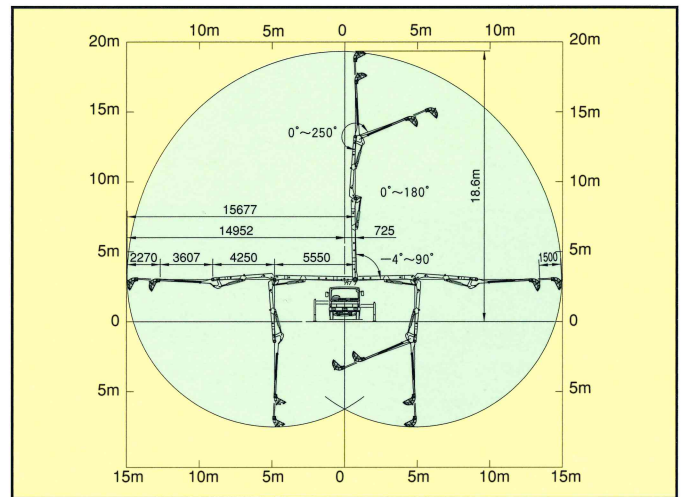

## ■主要諸元

形式	PY75B-19B	
仕様	8B仕様	
性能	最大吐出量 標準圧送	78m <sup>3</sup> /h×3.2MPa
	(吐出量×吐出圧力) 高圧圧送	55m <sup>3</sup> /h×4.9MPa
能	残コン排出方式	水洗
	輸送管径	125A
ポンプ	最大骨材寸法	40mm
	コンクリートシリンダ数	2
本体	シリンダ径×ストローク	φ205×1150mm
	ホッパ容積	0.35m <sup>3</sup>
水	地上高	約1.17m
	タンク容積	485L
ポンプ	型式	複動ピストン式
	配管洗浄時	最大吐出量 25m <sup>3</sup> /h 最大吐出圧力 4.9MPa
プ	車体洗浄時	最大吐出量 40L/min 最大吐出圧力 4.9MPa
	型式	全油圧3段屈折先端スライド式
ーム	最大長さ	15.6m
	最大地上高	18.6m
の	旋回角度	360°全旋回
	操作方式	電磁油圧式(手動・リモコン両用)
他	コンクリート輸送管径	100A
	型式	手動引出し、ジャッキ油圧式
ム	フロント張出スパン	4.7m(最大)
	リアスパン	3.1m(最大)
そ	ジャッキフロント	78kN(8t)
	反力リア	78kN(8t)
の	操作方式	コントロールパネルによる集中制御
	架装シャシ	積載5.5トン車級
車	全長	約7,500mm
	全幅	約2,200mm
の	全高	約3,000mm
	重量	約9,000kg
乗	員数	3
	総重量	約9,165kg

## ■圧送性能

## ■ブーム作業範囲図

## ■外観図